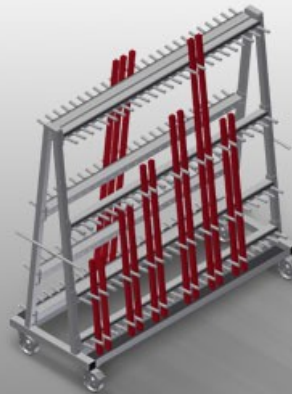

### GLW48

Vozíky na skla, vozíky na zasklívací lišty

Profilový vozík na svislé ukládání a přepravu hliníkový zasklívacích lišt

- Stabilní ocelová konstrukce
- Dvoustranný profilový vozík na svislé ukládání a přepravu zasklívacích lišt
- Rychlý přístup k předem roztříděným zasklívacím lištám
- Čtyři třídící hřebeny s pevným rozdělením
- Rozdělovací částí potažené ochranou hadicí
- Spodní opěrná část potažená ochrannou pryží
- Odkládací plocha na zadní straně s pryžovými lištami
- 24 přihrádek na každé straně
- Přepravní třmen na obou stranách
- Čtyři říditelná kolečka, z toho dvě se zajišťovací brzdou

### Rozdělovací části přihrádek s plastovou ochranou

Veškeré opěrné plochy jsou potažené protiskluzovým PVC, tím se zamezí poškození povrchu při ukládání

### Odkládací plocha s pryžovou lištou

Odkládací plocha potažená pryžovou lištou chrání profil před poškozením

### Opěrná plocha s ochrannou pryží

Dolní opěrná plocha potažená pryží chrání profil před poškozením