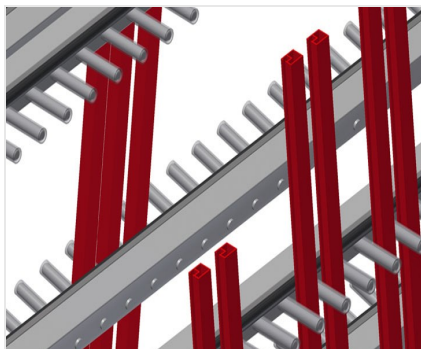

### GLW48

Vozíky na skla, vozíky na zasklívací lišty

Profilový vozík na svislé ukládání a přepravu hliníkový zasklívacích lišt

- Stabilní ocelová konstrukce
- Dvoustranný profilový vozík na svislé ukládání a přepravu zasklívacích lišt
- Rychlý přístup k předem roztříděným zasklívacím lištám
- Čtyři třídící hřebeny s pevným rozdělením
- Rozdělovací částí potažené ochranou hadicí
- Spodní opěrná část potažená ochrannou pryží
- Odkládací plocha na zadní straně s pryžovými lištami
- 24 přihrádek na každé straně
- Přepravní třmen na obou stranách
- Čtyři říditelná kolečka, z toho dvě se zajišťovací brzdou

### Rozdělovací části přihrádek s plastovou ochranou

Veškeré opěrné plochy jsou potažené protiskluzovým PVC, tím se zamezí poškození povrchu při ukládání

### Odkládací plocha s pryžovou lištou

Odkládací plocha potažená pryžovou lištou chrání profil před poškozením

### Opěrná plocha s ochrannou pryží

Dolní opěrná plocha potažená pryží chrání profil před poškozením