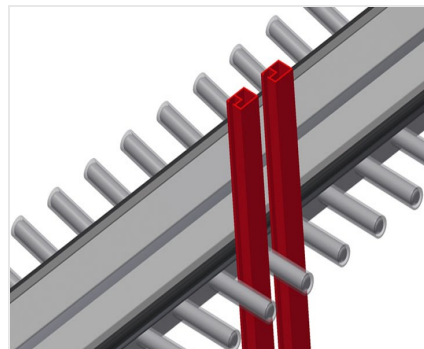

### GLW48

Vozíky na skla, vozíky na zasklívací lišty

Profilový vozík na svislé ukládání a přepravu hliníkový zasklívacích lišt

- Stabilní ocelová konstrukce
- Dvoustranný profilový vozík na svislé ukládání a přepravu zasklívacích lišt
- Rychlý přístup k předem roztříděným zasklívacím lištám
- Čtyři třídící hřebeny s pevným rozdělením
- Rozdělovací částí potažené ochranou hadicí
- Spodní opěrná část potažená ochrannou pryží
- Odkládací plocha na zadní straně s pryžovými lištami
- 24 přihrádek na každé straně
- Přepravní třmen na obou stranách
- Čtyři říditelná kolečka, z toho dvě se zajišťovací brzdou

### Rozdělovací části přihrádek s plastovou ochranou

Veškeré opěrné plochy jsou potažené protiskluzovým PVC, tím se zamezí poškození povrchu při ukládání

### Odkládací plocha s pryžovou lištou

Odkládací plocha potažená pryžovou lištou chrání profil před poškozením

### Opěrná plocha s ochrannou pryží

Dolní opěrná plocha potažená pryží chrání profil před poškozením