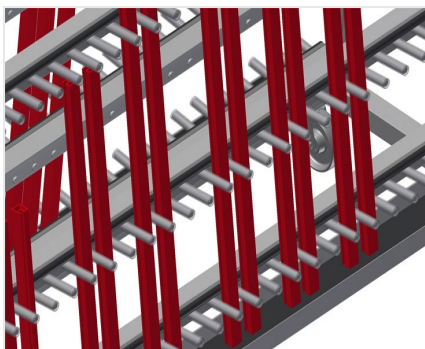

### GLW48

Vozíky na skla, vozíky na zasklívací lišty

Profilový vozík na svislé ukládání a přepravu hliníkový zasklívacích lišt

- Stabilní ocelová konstrukce
- Dvoustranný profilový vozík na svislé ukládání a přepravu zasklívacích lišt
- Rychlý přístup k předem roztříděným zasklívacím lištám
- Čtyři třídící hřebeny s pevným rozdělením
- Rozdělovací částí potažené ochranou hadicí
- Spodní opěrná část potažená ochrannou pryží
- Odkládací plocha na zadní straně s pryžovými lištami
- 24 přihrádek na každé straně
- Přepravní třmen na obou stranách
- Čtyři říditelná kolečka, z toho dvě se zajišťovací brzdou

### Rozdělovací části přihrádek s plastovou ochranou

Veškeré opěrné plochy jsou potažené protiskluzovým PVC, tím se zamezí poškození povrchu při ukládání

### Odkládací plocha s pryžovou lištou

Odkládací plocha potažená pryžovou lištou chrání profil před poškozením

### Opěrná plocha s ochrannou pryží

Dolní opěrná plocha potažená pryží chrání profil před poškozením