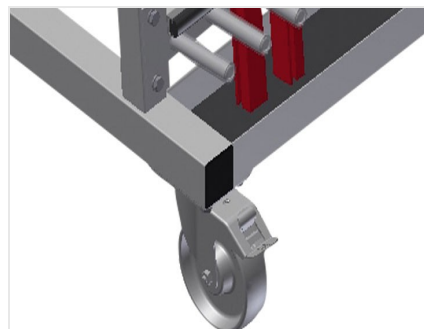

Kolečka

Čtyři řiditelná kolečka, z toho dvě se zajišťovací brzdou, poskytují vysokou pohyblivost a snadnou, bezpečnou manipulaci