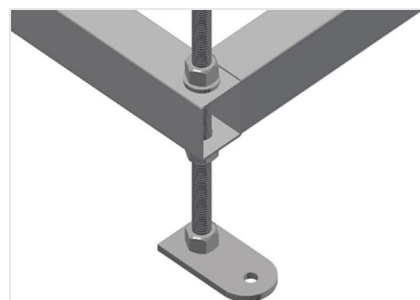

GLR5000

Regálové systémy

- Stabilní ocelová konstrukce
- Regál na zasklívací lišty pro vodorovné uložení hliníkových a plastových zasklívacích lišt
- Ideální pro uložení a třídění zasklívacích lišt, např. u pily na zasklívací lišty
- Sedm opěrných ramen rozložených po délce regálu
- Čtyři prostřední ramena nastavitelná
- Devět opěrných ramen volně nastavitelných, díky tomu je vzdálenost opěrných ramen variabilní
- Opěrná ramena potažená pryží
- Rychlý přístup díky přehlednému uložení

GLR 5000 Regál na zasklívací lišty

Opěrná ramena

Opěrná ramena potažená pryží. Střední opěra nastavitelná. Opěrná ramena volně nastavitelná, díky tomu je vzdálenost opěrných ramen variabilní.

Kloubová noha

Pracovní výška nastavitelná stavěcími nohami

GLR 5000 / REGÁLOVÉ SYSTÉMY

- Délka 5.000 mm
- Šířka 800 mm
- Výška 2.200 mm
- Devět odkládacích přihrádek
- Hloubka přihrádky 450 mm
- Světlá šířka 185 mm
- Hmotnost 200 kg
- Nosnost 630 kg