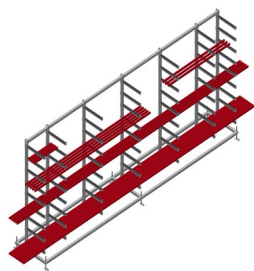

GLR5000

Regálové systémy

- Stabilní ocelová konstrukce
- Regál na zasklívací lišty pro vodorovné uložení hliníkových a plastových zasklívacích lišt
- Ideální pro uložení a třídění zasklívacích lišt, např. u pily na zasklívací lišty
- Sedm opěrných ramen rozložených po délce regálu
- Čtyři prostřední ramena nastavitelná
- Devět opěrných ramen volně nastavitelných, díky tomu je vzdálenost opěrných ramen variabilní
- Opěrná ramena potažená pryží
- Rychlý přístup díky přehlednému uložení

GLR 5000 Regál na zasklívací lišty

Opěrná ramena

Opěrná ramena potažená pryží. Střední opěra nastavitelná. Opěrná ramena volně nastavitelná, díky tomu je vzdálenost opěrných ramen variabilní.

Kloubová noha

Pracovní výška nastavitelná stavěcími nohami

GLR 5000 / REGÁLOVÉ SYSTÉMY

- Délka 5.000 mm
- Šířka 800 mm
- Výška 2.200 mm
- Devět odkládacích přihrádek
- Hloubka přihrádky 450 mm
- Světlá šířka 185 mm
- Hmotnost 200 kg
- Nosnost 630 kg