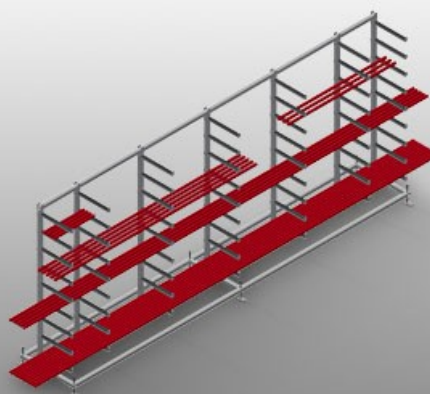

GLR5000

Regálové systémy

- Stabilní ocelová konstrukce
- Regál na zasklívací lišty pro vodorovné uložení hliníkových a plastových zasklívacích lišt
- Ideální pro uložení a třídění zasklívacích lišt, např. u pily na zasklívací lišty
- Sedm opěrných ramen rozložených po délce regálu
- Čtyři prostřední ramena nastavitelná
- Devět opěrných ramen volně nastavitelných, díky tomu je vzdálenost opěrných ramen variabilní
- Opěrná ramena potažená pryží
- Rychlý přístup díky přehlednému uložení

GLR 5000 Regál na zasklívací lišty

Opěrná ramena

Opěrná ramena potažená pryží. Střední opěra nastavitelná. Opěrná ramena volně nastavitelná, díky tomu je vzdálenost opěrných ramen variabilní.

Kloubová noha

Pracovní výška nastavitelná stavěcími nohami

GLR 5000 / REGÁLOVÉ SYSTÉMY

- Délka 5.000 mm
- Šířka 800 mm
- Výška 2.200 mm
- Devět odkládacích přihrádek
- Hloubka přihrádky 450 mm
- Světlá šířka 185 mm
- Hmotnost 200 kg
- Nosnost 630 kg