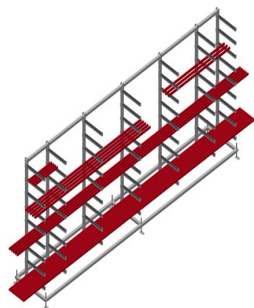

GLR5000

Regálové systémy

- Stabilní ocelová konstrukce
- Regál na zasklívací lišty pro vodorovné uložení hliníkových a plastových zasklívacích lišt
- Ideální pro uložení a třídění zasklívacích lišt, např. u pily na zasklívací lišty
- Sedm opěrných ramen rozložených po délce regálu
- Čtyři prostřední ramena nastavitelná
- Devět opěrných ramen volně nastavitelných, díky tomu je vzdálenost opěrných ramen variabilní
- Opěrná ramena potažená pryží
- Rychlý přístup díky přehlednému uložení

GLR 5000 Regál na zasklívací lišty

Opěrná ramena

Opěrná ramena potažená pryží. Střední opěra nastavitelná. Opěrná ramena volně nastavitelná, díky tomu je vzdálenost opěrných ramen variabilní.

Kloubová noha

Pracovní výška nastavitelná stavěcími nohami

GLR 5000 / REGÁLOVÉ SYSTÉMY

- Délka 5.000 mm
- Šířka 800 mm
- Výška 2.200 mm
- Devět odkládacích přihrádek
- Hloubka přihrádky 450 mm
- Světlá šířka 185 mm
- Hmotnost 200 kg
- Nosnost 630 kg