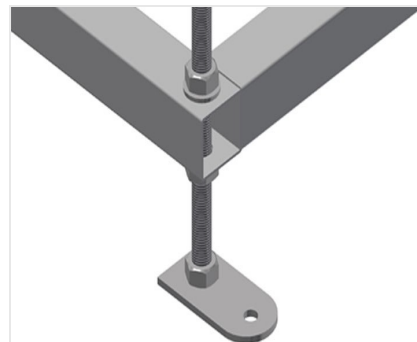

GLR5000

Regálové systémy

- Stabilní ocelová konstrukce
- Regál na zasklívací lišty pro vodorovné uložení hliníkových a plastových zasklívacích lišt
- Ideální pro uložení a třídění zasklívacích lišt, např. u pily na zasklívací lišty
- Sedm opěrných ramen rozložených po délce regálu
- Čtyři prostřední ramena nastavitelná
- Devět opěrných ramen volně nastavitelných, díky tomu je vzdálenost opěrných ramen variabilní
- Opěrná ramena potažená pryží
- Rychlý přístup díky přehlednému uložení

GLR 5000 Regál na zasklívací lišty

Opěrná ramena

Opěrná ramena potažená pryží. Střední opěra nastavitelná. Opěrná ramena volně nastavitelná, díky tomu je vzdálenost opěrných ramen variabilní.

Kloubová noha

Pracovní výška nastavitelná stavěcími nohami

GLR 5000 / REGÁLOVÉ SYSTÉMY

- Délka 5.000 mm
- Šířka 800 mm
- Výška 2.200 mm
- Devět odkládacích přihrádek
- Hloubka přihrádky 450 mm
- Světlá šířka 185 mm
- Hmotnost 200 kg
- Nosnost 630 kg