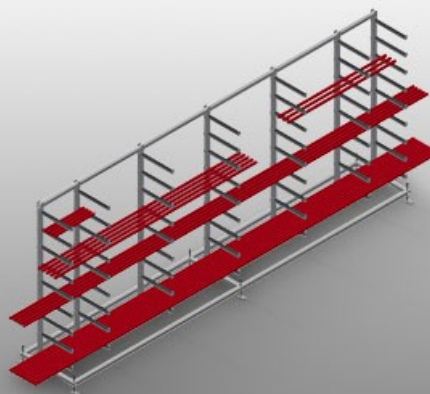

GLR5000

Regálové systémy

- Stabilní ocelová konstrukce
- Regál na zasklívací lišty pro vodorovné uložení hliníkových a plastových zasklívacích lišt
- Ideální pro uložení a třídění zasklívacích lišt, např. u pily na zasklívací lišty
- Sedm opěrných ramen rozložených po délce regálu
- Čtyři prostřední ramena nastavitelná
- Devět opěrných ramen volně nastavitelných, díky tomu je vzdálenost opěrných ramen variabilní
- Opěrná ramena potažená pryží
- Rychlý přístup díky přehlednému uložení

GLR 5000 Regál na zasklívací lišty

Opěrná ramena

Opěrná ramena potažená pryží. Střední opěra nastavitelná. Opěrná ramena volně nastavitelná, díky tomu je vzdálenost opěrných ramen variabilní.

Kloubová noha

Pracovní výška nastavitelná stavěcími nohami

GLR 5000 / REGÁLOVÉ SYSTÉMY

- Délka 5.000 mm
- Šířka 800 mm
- Výška 2.200 mm
- Devět odkládacích přihrádek
- Hloubka přihrádky 450 mm
- Světlá šířka 185 mm
- Hmotnost 200 kg
- Nosnost 630 kg