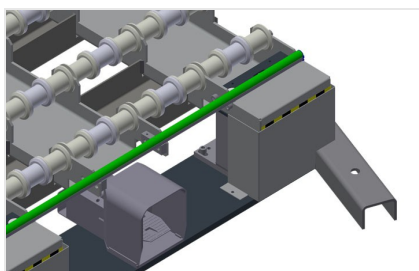

## **GHS15**

Vozíky na skla, vozíky na  
zasklívací lišty

Jednoduchá manipulace se skleněnými tabulemi v kombinaci s vozíkem na sklo GFW 15. S pneumatickým zvedacím zařízením ovladatelným nožním pedálem, max. zdvih = 50 mm. Dolní válečkové dopravníky vybavené celkem 15 x 4 PVC válečky. Kompletní s pomocným zařízením pro zajíždění vozíku na sklo GFW 15. Základní rozměry: 2.100 x 1.250 mm.

### Opěrná plocha

Dolní opěrná plocha se zvedacími válečky pro snadnou nakládku a vykládku

### Zvedací zařízení

Zvedací zařízení pro předávání skleněných tabulí na vozík na sklo GFW 15, ovladatelný nožním pedálem, max. zdvih = 50 mm

#### CHARAKTERISTIKY

Délka (mm)	2.100
Šířka (mm)	1.250
Výška (mm)	250
Maximální zdvih (mm)	50
Hmotnost (kg)	100

Included ● Available ○