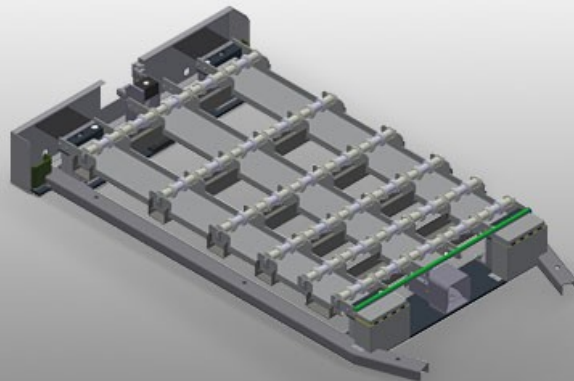

## **GHS15**

Vozíky na skla, vozíky na  
zasklívací lišty

Jednoduchá manipulace se skleněnými tabulemi v kombinaci s vozíkem na sklo GFW 15. S pneumatickým zvedacím zařízením ovladatelným nožním pedálem, max. zdvih = 50 mm. Dolní válečkové dopravníky vybavené celkem 15 x 4 PVC válečky. Kompletní s pomocným zařízením pro zajíždění vozíku na sklo GFW 15. Základní rozměry: 2.100 x 1.250 mm.

### Opěrná plocha

Dolní opěrná plocha se zvedacími válečky pro snadnou nakládku a vykládku

### Zvedací zařízení

Zvedací zařízení pro předávání skleněných tabulí na vozík na sklo GFW 15, ovladatelný nožním pedálem, max. zdvih = 50 mm

#### CHARAKTERISTIKY

Délka (mm)	2.100
Šířka (mm)	1.250
Výška (mm)	250
Maximální zdvih (mm)	50
Hmotnost (kg)	100

Included ● Available ○