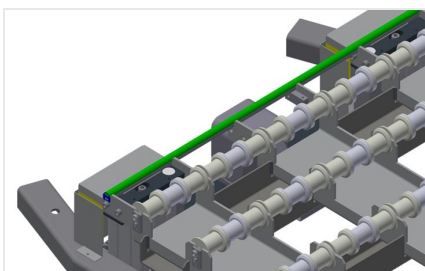

## **GHS15**

Vozíky na skla, vozíky na  
zasklívací lišty

Jednoduchá manipulace se skleněnými tabulemi v kombinaci s vozíkem na sklo GFW 15. S pneumatickým zvedacím zařízením ovladatelným nožním pedálem, max. zdvih = 50 mm. Dolní válečkové dopravníky vybavené celkem 15 x 4 PVC válečky. Kompletní s pomocným zařízením pro zajíždění vozíku na sklo GFW 15. Základní rozměry: 2.100 x 1.250 mm.

### Opěrná plocha

Dolní opěrná plocha se zvedacími válečky pro snadnou nakládku a vykládku

### Zvedací zařízení

Zvedací zařízení pro předávání skleněných tabulí na vozík na sklo GFW 15, ovladatelný nožním pedálem, max. zdvih = 50 mm

#### CHARAKTERISTIKY

Délka (mm)	2.100
Šířka (mm)	1.250
Výška (mm)	250
Maximální zdvih (mm)	50
Hmotnost (kg)	100

Included ● Available ○