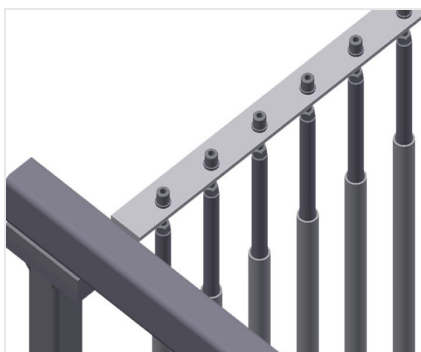

GFW

Vozíky na skla, vozíky na
zasklívací lišty

Vozík na sklo, ideální pro třídění skla a pro přepravu skleněných tabulí v závodu. Stabilní ocelová konstrukce.

GFW 1200: Podložka z tvrdého dřeva s plstí. Rozdělovací části pro 20 skleněných tabulí. Rozdělovací části s variabilní výškou. Čtyři říditelná kolečka, z toho dvě se zajišťovací brzdou.

GFW 15: Rozdělovací části pro 15 skleněných tabulí. Možnost přístupu z obou stran. Plocha pro odložení skla je obložena pryžovým profilem. Rozdělovací části s plastovou ochranou. Přepravní třmen na obou stranách pro pojíždění. Dvě říditelná kolečka a dvě podpůrná kolečka.

Odkládací plocha s pryžovou lištou GFW 1200

Odkládací plocha potažená pryžovou lištou chrání skleněnou tabuli před poškozením

Rozdělovací části s plastovou ochranou GFW 15

Veškeré opěrné plochy jsou potažené protiskluzovým PVC, tím se zamezí poškození skleněné tabule při ukládání

Jednoduchá nakládka a vykládka GFW 1200

Rychlý přístup díky přehlednému uložení

Rozdělovací části s plastovou ochranou GFW 1200

Rozdělovací části s variabilní výškou. Veškeré opěrné plochy jsou potažené protiskluzovým PVC, tím se zamezí poškození skleněné tabule při ukládání.