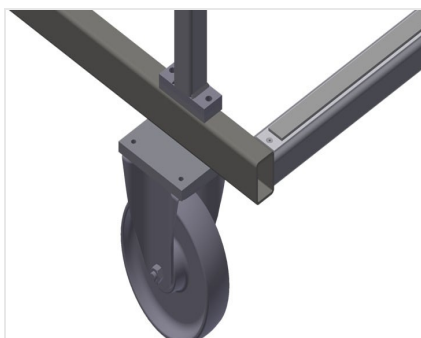

GFW

Vozíky na skla, vozíky na
zasklívací lišty

Vozík na sklo, ideální pro třídění skla a pro přepravu skleněných tabulí v závodu. Stabilní ocelová konstrukce.

GFW 1200: Podložka z tvrdého dřeva s plstí. Rozdělovací části pro 20 skleněných tabulí. Rozdělovací části s variabilní výškou. Čtyři říditelná kolečka, z toho dvě se zajišťovací brzdou.

Jednoduchá nakládka a vykládka GFW 1200

Rychlý přístup díky přehlednému uložení

Rozdělovací části s plastovou ochranou GFW 1200

Rozdělovací části s variabilní výškou. Veškeré opěrné plochy jsou potažené protiskluzovým PVC, tím se zamezí poškození skleněné tabule při ukládání.

Podložka s dřevěnou deskou a plstí GFW 1200

Dolní opěrná plocha s plstí. Dodatečné plastové lišty na podlahové desce

Podložka GFW 15

Dolní podložka s pryžovým profilem chrání skleněnou tabuli před poškozením

Kolečka GFW 1200

Čtyři kolečka, z toho dvě se zajišťovací brzdou, poskytují vysokou pohyblivost a snadnou, bezpečnou manipulaci

Kolečka kpl. GFW 15

Dvě vodící kolečka a dvě podpůrná kolečka, díky tomu volně pojížděné. Průměr koleček 200 mm