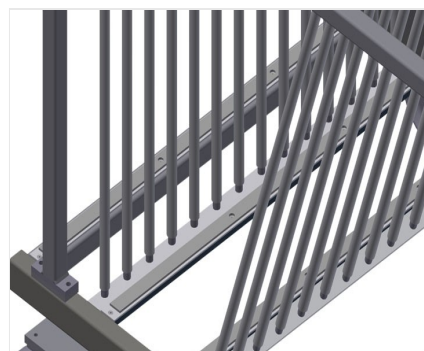

Podložka GFW 15

Dolní podložka s pryžovým profilem chrání skleněnou tabuli před poškozením