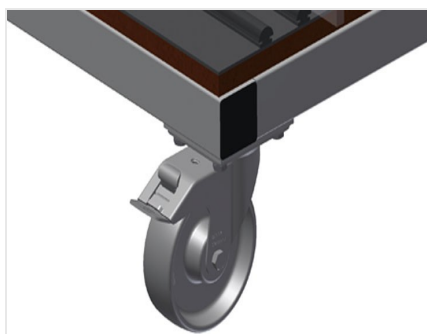

GFW

Vozíky na skla, vozíky na
zasklívací lišty

Vozík na sklo, ideální pro třídění skla a pro přepravu skleněných tabulí v závodu. Stabilní ocelová konstrukce.

GFW 1200: Podložka z tvrdého dřeva s plstí. Rozdělovací části pro 20 skleněných tabulí. Rozdělovací části s variabilní výškou. Čtyři říditelná kolečka, z toho dvě se zajišťovací brzdou.

Odkládací plocha s pryžovou lištou GFW 1200

Odkládací plocha potažená pryžovou lištou chrání skleněnou tabuli před poškozením

Rozdělovací části s plastovou ochranou GFW 15

Veškeré opěrné plochy jsou potažené protiskluzovým PVC, tím se zamezí poškození skleněné tabule při ukládání

Jednoduchá nakládka a vykládka GFW 1200

Rychlý přístup díky přehlednému uložení

Rozdělovací části s plastovou ochranou GFW 1200

Rozdělovací části s variabilní výškou. Veškeré opěrné plochy jsou potažené protiskluzovým PVC, tím se zamezí poškození skleněné tabule při ukládání.

Podložka s dřevěnou deskou a plstí GFW 1200

Dolní opěrná plocha s plstí. Dodatečné plastové lišty na podlahové desce

Podložka GFW 15

Dolní podložka s pryžovým profilem chrání skleněnou tabuli před poškozením