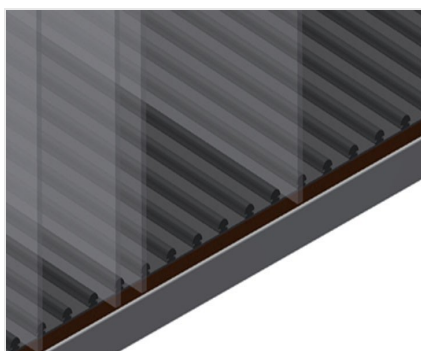

GFW

Vozíky na skla, vozíky na
zasklívací lišty

Vozík na sklo, ideální pro třídění skla a pro přepravu skleněných tabulí v závodu. Stabilní ocelová konstrukce.

GFW 1200: Podložka z tvrdého dřeva s plstí. Rozdělovací části pro 20 skleněných tabulí. Rozdělovací části s variabilní výškou. Čtyři říditelná kolečka, z toho dvě se zajišťovací brzdou.

GFW 15: Rozdělovací části pro 15 skleněných tabulí. Možnost přístupu z obou stran. Plocha pro odložení skla je obložena pryžovým profilem. Rozdělovací části s plastovou ochranou. Přepravní třmen na obou stranách pro pojíždění. Dvě říditelná kolečka a dvě podpůrná kolečka.

Odkládací plocha s pryžovou lištou GFW 1200

Odkládací plocha potažená pryžovou lištou chrání skleněnou tabuli před poškozením

Rozdělovací části s plastovou ochranou GFW 15

Veškeré opěrné plochy jsou potažené protiskluzovým PVC, tím se zamezí poškození skleněné tabule při ukládání

Jednoduchá nakládka a vykládka GFW 1200

Rychlý přístup díky přehlednému uložení

Rozdělovací části s plastovou ochranou GFW 1200

Rozdělovací části s variabilní výškou. Veškeré opěrné plochy jsou potažené protiskluzovým PVC, tím se zamezí poškození skleněné tabule při ukládání.