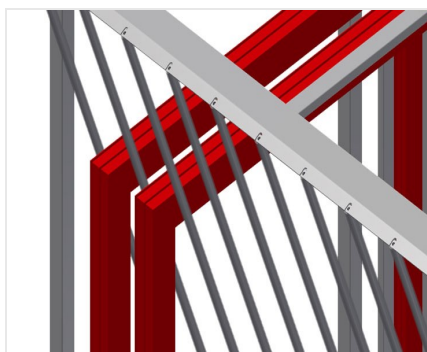

FPRM

Regálové systémy

Regál na ukládání okenních prvků. Stabilní ocelová konstrukce. Svislý zásobníkový regál na křídla k roztřídění prvků křidel. Zásobníkový regál s deseti přihrádkami. Rychlý přístup k prvkům. Trubky dílů přihrádek potažené plastem. Odkládací plocha s plastovou deskou. Speciální podložka z kluzného plechu umožňuje ergonomické odebírání prvků křidel podle potřeby.

Přihrádky

Trubky dílů přihrádek potažené plastem

Opěrná/odkládací plocha

Spodní opěrná plocha s kluzným plechem pro jednodušší nakládku a vykládku, spodní odkládací plocha s plastovou deskou

MODELY

FPRM 10