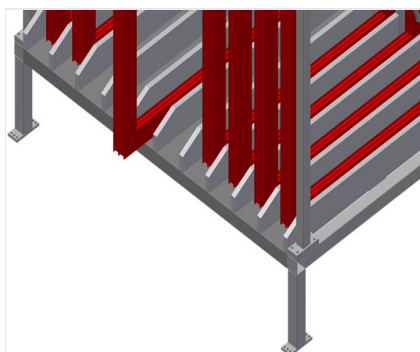

#### Regálové systémy

Regál na ukládání okenních prvků. Stabilní ocelová konstrukce. Svislý zásobníkový regál na křídla k roztřídění prvků křidel. Zásobníkový regál s deseti přihrádkami. Rychlý přístup k prvkům. Trubky dílů přihrádek potažené plastem. Odkládací plocha s plastovou deskou. Speciální podložka z kluzného plechu umožňuje ergonomické odebírání prvků křidel podle potřeby.

### Přihrádky

Trubky dílů přihrádek potažené plastem

### Opěrná/odkládací plocha

Spodní opěrná plocha s kluzným plechem pro jednodušší nakládku a vykládku, spodní odkládací plocha s plastovou deskou

### FPRM 10

- Délka: 1.520 mm
- Šířka: 1.200 mm
- Výška: 3.000 mm
- Deset přihrádek
- Šířka přihrádky: 120 mm
- Výška přihrádky: 2.650 mm
- Hmotnost: 300 kg
- Nosnost: 1.200 kg