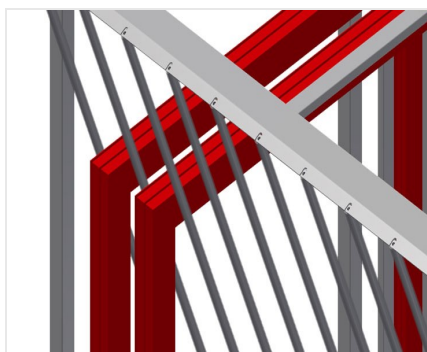

#### Regálové systémy

Regál na ukládání okenních prvků. Stabilní ocelová konstrukce. Svislý zásobníkový regál na křídla k roztřídění prvků křidel. Zásobníkový regál s deseti přihrádkami. Rychlý přístup k prvkům. Trubky dílů přihrádek potažené plastem. Odkládací plocha s plastovou deskou. Speciální podložka z kluzného plechu umožňuje ergonomické odebírání prvků křidel podle potřeby.

### Přihrádky

Trubky dílů přihrádek potažené plastem

### Opěrná/odkládací plocha

Spodní opěrná plocha s kluzným plechem pro jednodušší nakládku a vykládku, spodní odkládací plocha s plastovou deskou

### FPRM 10

- Délka: 1.520 mm
- Šířka: 1.200 mm
- Výška: 3.000 mm
- Deset přihrádek
- Šířka přihrádky: 120 mm
- Výška přihrádky: 2.650 mm
- Hmotnost: 300 kg
- Nosnost: 1.200 kg