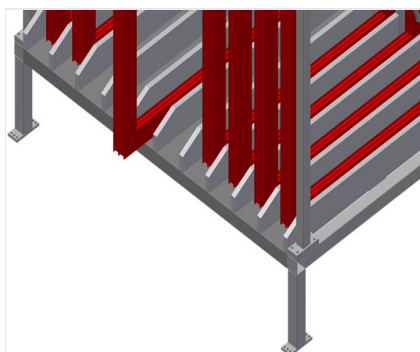

FPRM

Regálové systémy

Regál na ukládání okenních prvků. Stabilní ocelová konstrukce. Svislý zásobníkový regál na křídla k roztřídění prvků křidel. Zásobníkový regál s deseti přihrádkami. Rychlý přístup k prvkům. Trubky dílů přihrádek potažené plastem. Odkládací plocha s plastovou deskou. Speciální podložka z kluzného plechu umožňuje ergonomické odebírání prvků křidel podle potřeby.

Přihrádky

Trubky dílů přihrádek potažené plastem

Opěrná/odkládací plocha

Spodní opěrná plocha s kluzným plechem pro jednodušší nakládku a vykládku, spodní odkládací plocha s plastovou deskou

MODELY

FPRM 10