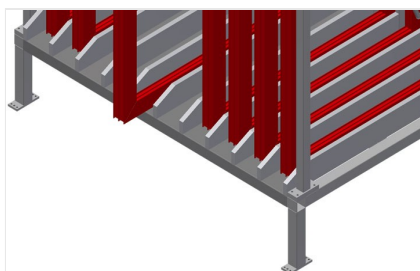

FPRM

Regálové systémy

Regál na ukládání okenních prvků. Stabilní ocelová konstrukce. Svislý zásobníkový regál na křídla k roztřídění prvků křidel. Zásobníkový regál s deseti přihrádkami. Rychlý přístup k prvkům. Trubky dílů přihrádek potažené plastem. Odkládací plocha s plastovou deskou. Speciální podložka z kluzného plechu umožňuje ergonomické odebírání prvků křidel podle potřeby.

Přihrádky

Trubky dílů přihrádek potažené plastem

Opěrná/odkládací plocha

Spodní opěrná plocha s kluzným plechem pro jednodušší nakládku a vykládku, spodní odkládací plocha s plastovou deskou

MODELY

FPRM 10

ROZMĚRY A HMOTNOST

Délka (mm)	1.520
Šířka (mm)	1.200
Výška (mm)	3.000
Hmotnost (kg)	300

ÚLOŽNÁ KAPACITA

Přihrádky	10
Šířka přihrádky (mm)	120
Výška přihrádky (mm)	2.650
Nosnost (kg)	1.200

Included ● Available ○