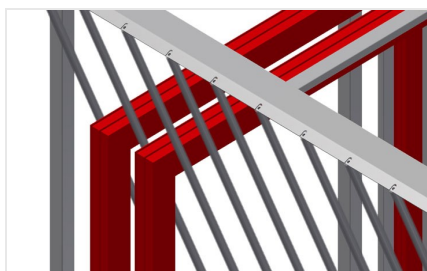

FPRM

Regálové systémy

Regál na ukládání okenních prvků. Stabilní ocelová konstrukce. Svislý zásobníkový regál na křídla k roztřídění prvků křidel. Zásobníkový regál s deseti přihrádkami. Rychlý přístup k prvkům. Trubky dílů přihrádek potažené plastem. Odkládací plocha s plastovou deskou. Speciální podložka z kluzného plechu umožňuje ergonomické odebírání prvků křidel podle potřeby.

Přihrádky

Trubky dílů přihrádek potažené plastem

Opěrná/odkládací plocha

Spodní opěrná plocha s kluzným plechem pro jednodušší nakládku a vykládku, spodní odkládací plocha s plastovou deskou

MODELY

FPRM 10

ROZMĚRY A HMOTNOST

Délka (mm)	1.520
Šířka (mm)	1.200
Výška (mm)	3.000
Hmotnost (kg)	300

ÚLOŽNÁ KAPACITA

Přihrádky	10
Šířka přihrádky (mm)	120
Výška přihrádky (mm)	2.650
Nosnost (kg)	1.200

Included ● Available ○