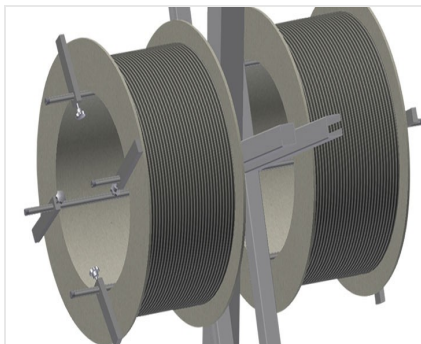

### Vozíky na těsnění

Vozík na těsnění pro uložení rolí s těsněním. Stabilní ocelová konstrukce. Uchycení pro 2/4 navijáky, podle modelu. Nepostradatelný při umístění těsnění. Možnosti nastavení pro každý průměr navijáku. Místo na odkládání nástrojů. Čtyři kolečka, z toho dvě se zajišťovací brzdou.

### Kolečka

Čtyři kolečka, z toho dvě se zajišťovací brzdou, poskytují vysokou pohyblivost a snadnou, bezpečnou manipulaci

### Uchycení navijáků DW 2

K umístění dvou rolí s těsněním. Navijáky lze nastavit na velikost koleček

#### DW 2 / DW 4

- Délka: 700 mm
- Šířka: 700 mm
- Výška: 1.005 / 1.870 mm
- Uchytení navijáků: 2 / 4
- Max. průměr role: 750 mm
- Max. šířka role: 250 mm
- Hmotnost: 25 / 40 kg
- Průměr koleček: 125 mm