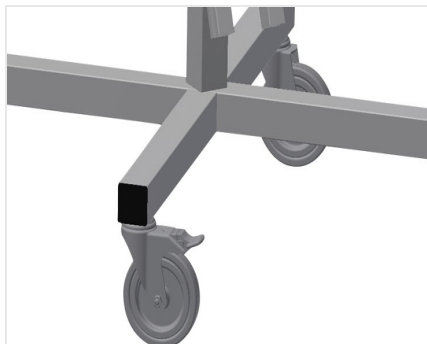

### Vozíky na těsnění

Vozík na těsnění pro uložení rolí s těsněním. Stabilní ocelová konstrukce. Uchycení pro 2/4 navijáky, podle modelu. Nepostradatelný při umístění těsnění. Možnosti nastavení pro každý průměr navijáku. Místo na odkládání nástrojů. Čtyři kolečka, z toho dvě se zajišťovací brzdou.

### Kolečka

Čtyři kolečka, z toho dvě se zajišťovací brzdou, poskytují vysokou pohyblivost a snadnou, bezpečnou manipulaci

### Uchycení navijáků DW 2

K umístění dvou rolí s těsněním. Navijáky lze nastavit na velikost koleček

#### DW 2 / DW 4

- Délka: 700 mm
- Šířka: 700 mm
- Výška: 1.005 / 1.870 mm
- Uchytení navijáků: 2 / 4
- Max. průměr role: 750 mm
- Max. šířka role: 250 mm
- Hmotnost: 25 / 40 kg
- Průměr koleček: 125 mm