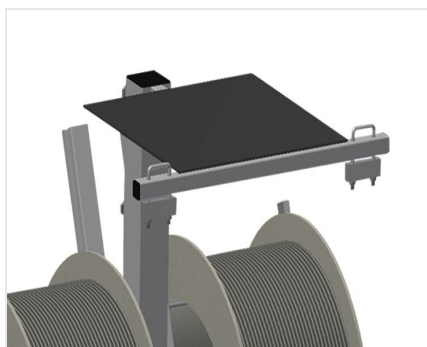

Místo na odložení nástrojů

Praktické místo na odložení nástrojů v pracovní výšce