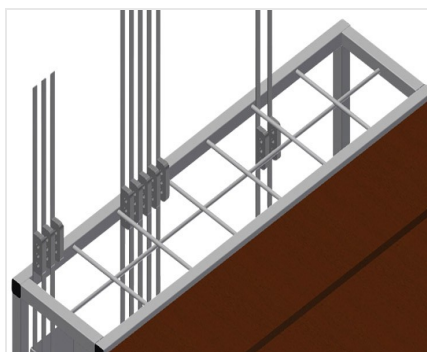

BW

Vozíky na kování

Vozík na kování pro přehledné poskytnutí kování. Stabilní ocelová konstrukce. Dvě odkládací přihrádky ze dřeva. Zařízení k uchycení lisu. Čtyři kolečka, z toho dvě se zajišťovací brzdou.

Odkládací přihrádky

Sedm odkládacích přihrádek na kování, stupňovitě uspořádané, velikost přihrádky 190 x 265 mm

Odkládací místo

Dvě odkládací místa pro odložení nástrojů a příslušenství

Kolečka

Čtyři kolečka, z toho dvě se zajišťovací brzdou, poskytují vysokou pohyblivost a snadnou, bezpečnou manipulaci

BW / VOZÍKY NA KOVÁNÍ

BW 7002

- Délka 1.110 mm
- Šířka 710 mm
- Výška 1.090 mm
- Hmotnost 50 kg
- Nosnost 300 kg
- Průměr koleček 125 mm
- Sedm odkládacích přihrádek