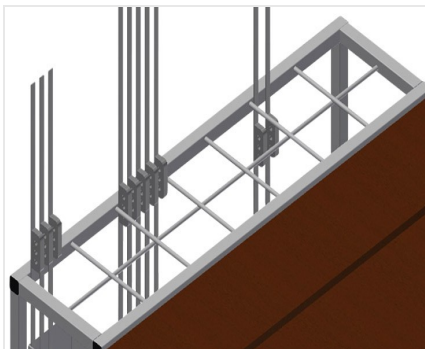

BW

Vozíky na kování

Vozík na kování pro přehledné poskytnutí kování. Stabilní ocelová konstrukce. Dvě odkládací přihrádky ze dřeva. Zařízení k uchycení lisu. Čtyři kolečka, z toho dvě se zajišťovací brzdou.

Odkládací přihrádky

Sedm odkládacích přihrádek na kování, stupňovitě uspořádané, velikost přihrádky 190 x 265 mm

Odkládací místo

Dvě odkládací místa pro odložení nástrojů a příslušenství

Kolečka

Čtyři kolečka, z toho dvě se zajišťovací brzdou, poskytují vysokou pohyblivost a snadnou, bezpečnou manipulaci

MODELY

BW 7002

ROZMĚRY A HMOTNOST

Délka (mm)	1.100
Šířka (mm)	710
Výška (mm)	1.090
Hmotnost (kg)	50

ÚLOŽNÁ KAPACITA

Přihrádky	7
Dřevěné police	2
Nosnost (kg)	300

CHARAKTERISTIKY

Otočná kolečka	4
Otočná kolečka s aretací	2
Průměr otočných koleček (mm)	125