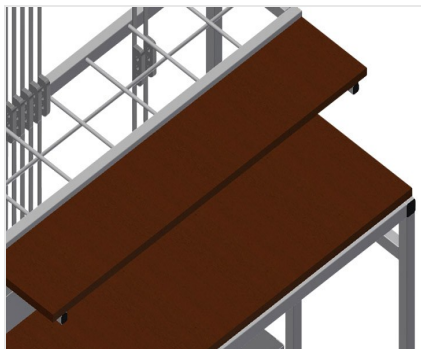

BW

Vozíky na kování

Vozík na kování pro přehledné poskytnutí kování. Stabilní ocelová konstrukce. Dvě odkládací přihrádky ze dřeva. Zařízení k uchycení lisu. Čtyři kolečka, z toho dvě se zajišťovací brzdou.

Odkládací přihrádky

Sedm odkládacích přihrádek na kování, stupňovitě uspořádané, velikost přihrádky 190 x 265 mm

Odkládací místo

Dvě odkládací místa pro odložení nástrojů a příslušenství

Kolečka

Čtyři kolečka, z toho dvě se zajišťovací brzdou, poskytují vysokou pohyblivost a snadnou, bezpečnou manipulaci

MODELY

BW 7002

ROZMĚRY A HMOTNOST

Délka (mm)	1.100
Šířka (mm)	710
Výška (mm)	1.090
Hmotnost (kg)	50

ÚLOŽNÁ KAPACITA

Přihrádky	7
Dřevěné police	2
Nosnost (kg)	300

CHARAKTERISTIKY

Otočná kolečka	4
Otočná kolečka s aretací	2
Průměr otočných koleček (mm)	125