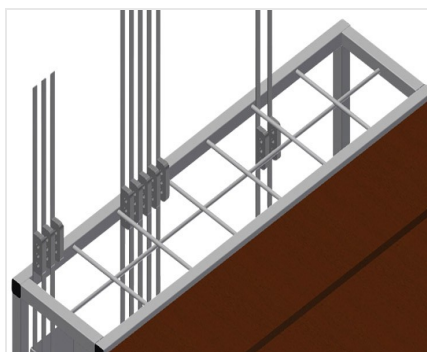

*BW*

Vozíky na kování

Vozík na kování pro přehledné poskytnutí kování. Stabilní ocelová konstrukce. Dvě odkládací přihrádky ze dřeva. Zařízení k uchycení lisu. Čtyři kolečka, z toho dvě se zajišťovací brzdou.

### Odkládací přihrádky

Sedm odkládacích přihrádek na kování, stupňovitě uspořádané, velikost přihrádky 190 x 265 mm

#### **BW 7002**

- Délka 1.110 mm
- Šířka 710 mm
- Výška 1.090 mm
- Hmotnost 50 kg
- Nosnost 300 kg
- Průměr koleček 125 mm
- Sedm odkládacích přihrádek