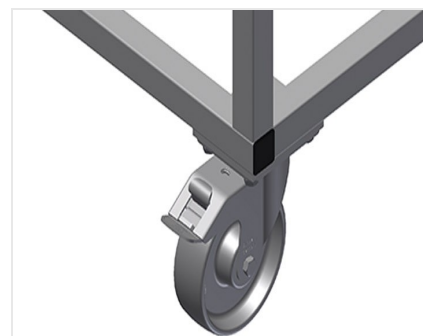

*BW*

Vozíky na kování

Vozík na kování pro přehledné poskytnutí kování. Stabilní ocelová konstrukce. Dvě odkládací přihrádky ze dřeva. Zařízení k uchycení lisu. Čtyři kolečka, z toho dvě se zajišťovací brzdou.

### Kolečka

Čtyři kolečka, z toho dvě se zajišťovací brzdou, poskytují vysokou pohyblivost a snadnou, bezpečnou manipulaci