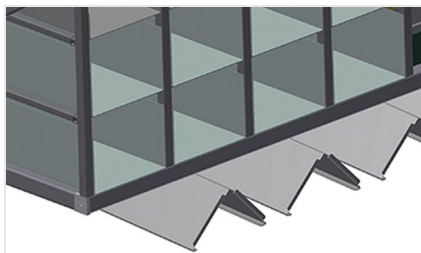

**BR**

Regálové systémy

Regál na kování s 36/40 přihrádkami pro přehledné uložení kování u montážního místa křídel. Stabilní ocelová konstrukce. Se šesti úhlovými přihrádkami pro rohové převody.  
BR 36: Místo na monitor a držák pro klávesnici.

### Přihrádky

Pro přehledné uložení kování na montážním místě křidel. Pro rychlý přístup k dílům kování

### Úhlová podložka

S šesti úhlovými přihrádkami pro rohové převody