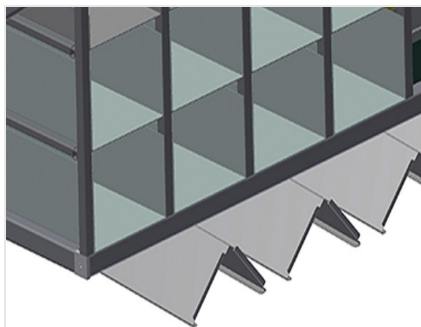

BR

Regálové systémy

Regál na kování s 36/40 přihrádkami pro přehledné uložení kování u montážního místa křídel. Stabilní ocelová konstrukce. Se šesti úhlovými přihrádkami pro rohové převody.
BR 36: Místo na monitor a držák pro klávesnici.

Přihrádky

Pro přehledné uložení kování na montážním místě křídel. Pro rychlý přístup k dílům kování

Úhlová podložka

S šesti úhlovými přihrádkami pro rohové převody

Místo na monitor BR 36

Místo na monitor a držák pro klávesnici

BR / REGÁLOVÉ SYSTÉMY

BR 36 / BR 40

- Délka: 3.100 mm
- Šířka: 1.525 mm
- Výška: 2.100 mm
- Hmotnost 400 kg
- Příhrádek: 36 / 40
- Velikost přihrádky dole: 265 x 200 mm
- Velikost přihrádky nahoře: 265 x 100 mm
- Bezpečné zatížení cca: 800 kg