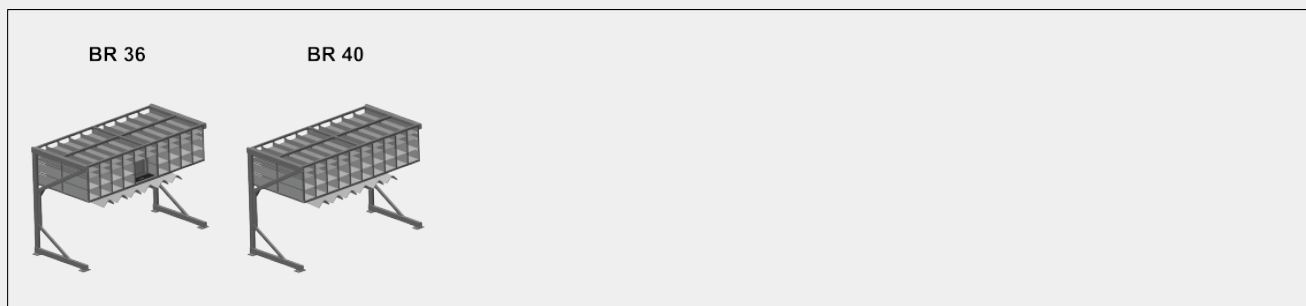

MODELY

ROZMĚRY A HMOTNOST

Délka (mm)	3.100
Šířka (mm)	1.525
Výška (mm)	2.100
Hmotnost (kg)	400

ÚLOŽNÁ KAPACITA

Přehrádky	36 / 40
Rozměry dolní přehrádky (mm)	265 x 200
Rozměry horní přehrádky (mm)	265 x 100
Přibližná bezpečná nosnost (kg)	800

BR 36

Prostor na monitor a stojan na klávesnici	●

Included ● Available ○