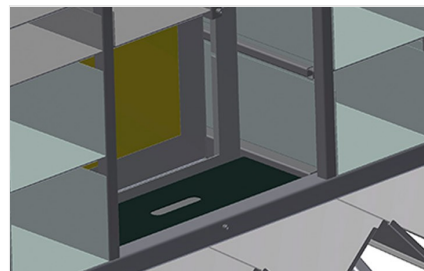

**BR**

Regálové systémy

Regál na kování s 36/40 přihrádkami pro přehledné uložení kování u montážního místa křídel. Stabilní ocelová konstrukce. Se šesti úhlovými přihrádkami pro rohové převody.  
BR 36: Místo na monitor a držák pro klávesnici.

### Přihrádky

Pro přehledné uložení kování na montážním místě křidel. Pro rychlý přístup k dílům kování

### Úhlová podložka

S šesti úhlovými přihrádkami pro rohové převody