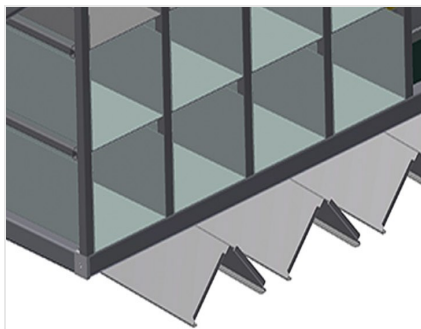

BR

Regálové systémy

Regál na kování s 36/40 přihrádkami pro přehledné uložení kování u montážního místa křídel. Stabilní ocelová konstrukce. Se šesti úhlovými přihrádkami pro rohové převody.
BR 36: Místo na monitor a držák pro klávesnici.

Přihrádky

Pro přehledné uložení kování na montážním místě křídel. Pro rychlý přístup k dílům kování

Úhlová podložka

S šesti úhlovými přihrádkami pro rohové převody

Místo na monitor BR 36

Místo na monitor a držák pro klávesnici

BR 36 / BR 40

- Délka: 3.100 mm
- Šířka: 1.525 mm
- Výška: 2.100 mm
- Hmotnost 400 kg
- Příhrádek: 36 / 40
- Velikost přihrádky dole: 265 x 200 mm
- Velikost přihrádky nahoře: 265 x 100 mm
- Bezpečné zatížení cca: 800 kg