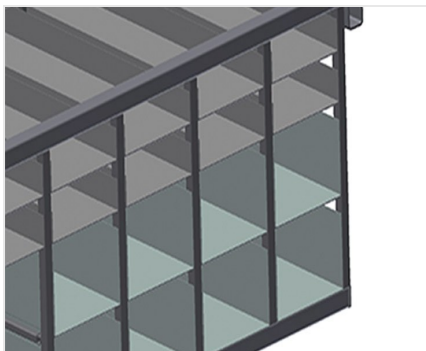

BR

Regálové systémy

Regál na kování s 36/40 přihrádkami pro přehledné uložení kování u montážního místa křídel. Stabilní ocelová konstrukce. Se šesti úhlovými přihrádkami pro rohové převody.
BR 36: Místo na monitor a držák pro klávesnici.

Přihrádky

Pro přehledné uložení kování na montážním místě křídel. Pro rychlý přístup k dílům kování

Úhlová podložka

S šesti úhlovými přihrádkami pro rohové převody

Místo na monitor BR 36

Místo na monitor a držák pro klávesnici

BR 36 / BR 40

- Délka: 3.100 mm
- Šířka: 1.525 mm
- Výška: 2.100 mm
- Hmotnost 400 kg
- Příhrádek: 36 / 40
- Velikost přihrádky dole: 265 x 200 mm
- Velikost přihrádky nahoře: 265 x 100 mm
- Bezpečné zatížení cca: 800 kg