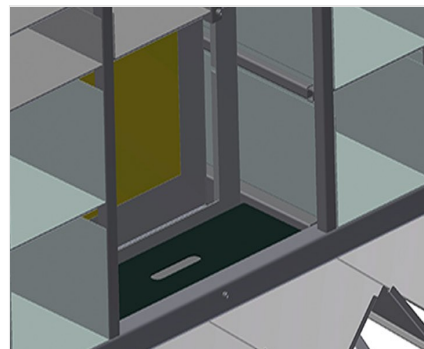

BR

Regálové systémy

Regál na kování s 36/40 přihrádkami pro přehledné uložení kování u montážního místa křídel. Stabilní ocelová konstrukce. Se šesti úhlovými přihrádkami pro rohové převody.
BR 36: Místo na monitor a držák pro klávesnici.

Přihrádky

Pro přehledné uložení kování na montážním místě křídel. Pro rychlý přístup k dílům kování

Úhlová podložka

S šesti úhlovými přihrádkami pro rohové převody

Místo na monitor BR 36

Místo na monitor a držák pro klávesnici

BR / REGÁLOVÉ SYSTÉMY

BR 36 / BR 40

- Délka: 3.100 mm
- Šířka: 1.525 mm
- Výška: 2.100 mm
- Hmotnost 400 kg
- Příhrádek: 36 / 40
- Velikost přihrádky dole: 265 x 200 mm
- Velikost přihrádky nahoře: 265 x 100 mm
- Bezpečné zatížení cca: 800 kg

BR 36

- Místo na monitor a držák pro klávesnici