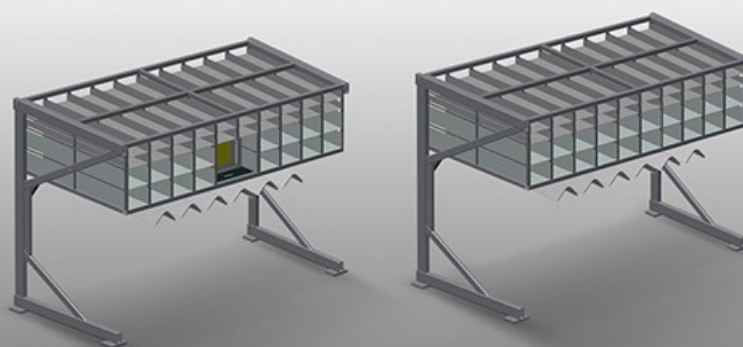

BR

Regálové systémy

Regál na kování s 36/40 přihrádkami pro přehledné uložení kování u montážního místa křídel. Stabilní ocelová konstrukce. Se šesti úhlovými přihrádkami pro rohové převody.
BR 36: Místo na monitor a držák pro klávesnici.

Přihrádky

Pro přehledné uložení kování na montážním místě křídel. Pro rychlý přístup k dílům kování

Úhlová podložka

S šesti úhlovými přihrádkami pro rohové převody

Místo na monitor BR 36

Místo na monitor a držák pro klávesnici

BR / REGÁLOVÉ SYSTÉMY

BR 36 / BR 40

- Délka: 3.100 mm
- Šířka: 1.525 mm
- Výška: 2.100 mm
- Hmotnost 400 kg
- Příhrádek: 36 / 40
- Velikost přihrádky dole: 265 x 200 mm
- Velikost přihrádky nahoře: 265 x 100 mm
- Bezpečné zatížení cca: 800 kg

BR 36

- Místo na monitor a držák pro klávesnici