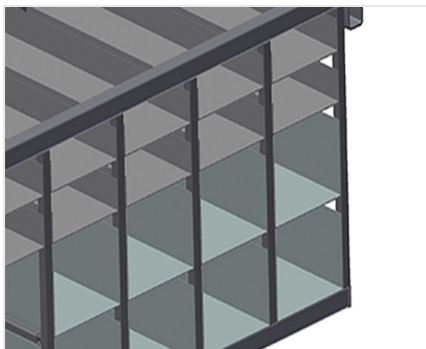

BR

Regálové systémy

Regál na kování s 36/40 přihrádkami pro přehledné uložení kování u montážního místa křídel. Stabilní ocelová konstrukce. Se šesti úhlovými přihrádkami pro rohové převody.
BR 36: Místo na monitor a držák pro klávesnici.

Přihrádky

Pro přehledné uložení kování na montážním místě křídel. Pro rychlý přístup k dílům kování

Úhlová podložka

S šesti úhlovými přihrádkami pro rohové převody

Místo na monitor BR 36

Místo na monitor a držák pro klávesnici

BR / REGÁLOVÉ SYSTÉMY

BR 36 / BR 40

- Délka: 3.100 mm
- Šířka: 1.525 mm
- Výška: 2.100 mm
- Hmotnost 400 kg
- Příhrádek: 36 / 40
- Velikost přihrádky dole: 265 x 200 mm
- Velikost přihrádky nahoře: 265 x 100 mm
- Bezpečné zatížení cca: 800 kg