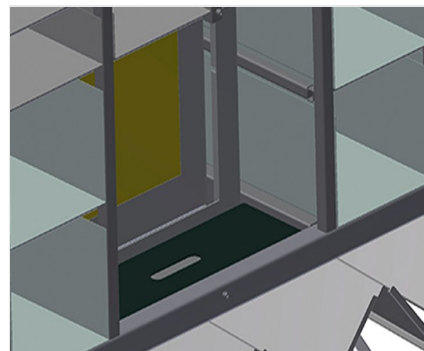

BR

Regálové systémy

Regál na kování s 36/40 přihrádkami pro přehledné uložení kování u montážního místa křídel. Stabilní ocelová konstrukce. Se šesti úhlovými přihrádkami pro rohové převody.
BR 36: Místo na monitor a držák pro klávesnici.

Přihrádky

Pro přehledné uložení kování na montážním místě křídel. Pro rychlý přístup k dílům kování

Úhlová podložka

S šesti úhlovými přihrádkami pro rohové převody

Místo na monitor BR 36

Místo na monitor a držák pro klávesnici

BR 36 / BR 40

- Délka: 3.100 mm
- Šířka: 1.525 mm
- Výška: 2.100 mm
- Hmotnost 400 kg
- Příhrádek: 36 / 40
- Velikost přihrádky dole: 265 x 200 mm
- Velikost přihrádky nahoře: 265 x 100 mm
- Bezpečné zatížení cca: 800 kg

BR 36

- Místo na monitor a držák pro klávesnici