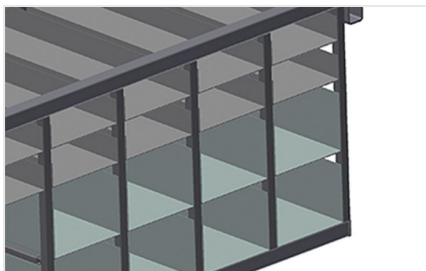

**BR**

Regálové systémy

Regál na kování s 36/40 přihrádkami pro přehledné uložení kování u montážního místa křídel. Stabilní ocelová konstrukce. Se šesti úhlovými přihrádkami pro rohové převody.  
BR 36: Místo na monitor a držák pro klávesnici.

### Přihrádky

Pro přehledné uložení kování na montážním místě křidel. Pro rychlý přístup k dílům kování