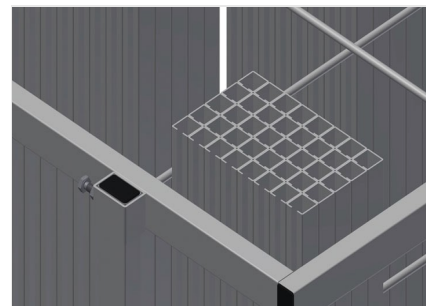

AW800

Vozíky na výztuhy

Vozík na přepravu a třídění poskytování přířiznutých výztužných profilů

- Stabilní ocelová konstrukce
- Svislé uložení a přeprava ocelových profilů
- Malé vnější rozměry
- Přehledné umístění profilů pro pevné délky
- Čtyři kolečka, z toho dvě se zajišťovací brzdou

Vozík na výztuhy AW 800

Přihrádky

Šest přihrádek, velikost přihrádky 190 x 265 mm

Mřížkové rámy

Dva mřížkové rámy, výškově nastavitelné

Kolečka

Čtyři kolečka, z toho dvě se zajišťovací brzdou, zajišťují vysokou pohyblivost a snadnou, bezpečnou manipulaci

AW 800 / VOZÍKY NA VÝZTUHY

- Délka 800 mm
- Šířka 600 mm
- Výška 960 mm
- Šest přihrádek
- Hmotnost 35 kg
- Nosnost 400 kg
- Průměr koleček 125 mm