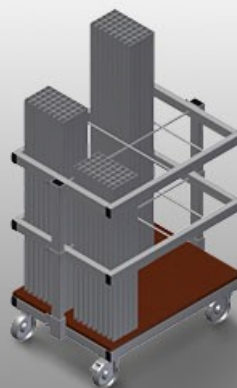

AW800

Vozíky na výztuhy

Vozík na přepravu a třídění poskytování přířiznutých výztužných profilů

- Stabilní ocelová konstrukce
- Svislé uložení a přeprava ocelových profilů
- Malé vnější rozměry
- Přehledné umístění profilů pro pevné délky
- Čtyři kolečka, z toho dvě se zajišťovací brzdou

Vozík na výztuhy AW 800

Přihrádky

Šest přihrádek, velikost přihrádky 190 x 265 mm

Mřížkové rámy

Dva mřížkové rámy, výškově nastavitelné

Kolečka

Čtyři kolečka, z toho dvě se zajišťovací brzdou, zajišťují vysokou pohyblivost a snadnou, bezpečnou manipulaci

AW 800 / VOZÍKY NA VÝZTUHY

- Délka 800 mm
- Šířka 600 mm
- Výška 960 mm
- Šest přihrádek
- Hmotnost 35 kg
- Nosnost 400 kg
- Průměr koleček 125 mm