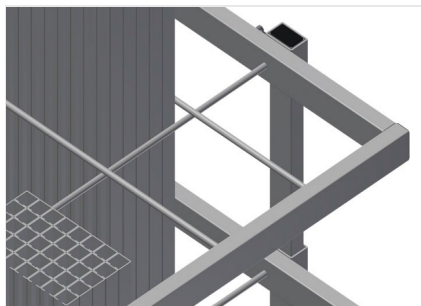

AW800

Vozíky na výztuhy

Vozík na přepravu a třídění poskytování přířiznutých výztužných profilů

- Stabilní ocelová konstrukce
- Svislé uložení a přeprava ocelových profilů
- Malé vnější rozměry
- Přehledné umístění profilů pro pevné délky
- Čtyři kolečka, z toho dvě se zajišťovací brzdou

Vozík na výztuhy AW 800

Přihrádky

Šest přihrádek, velikost přihrádky 190 x 265 mm

Mřížkové rámy

Dva mřížkové rámy, výškově nastavitelné

Kolečka

Čtyři kolečka, z toho dvě se zajišťovací brzdou, zajišťují vysokou pohyblivost a snadnou, bezpečnou manipulaci

AW 800 / VOZÍKY NA VÝZTUHY

- Délka 800 mm
- Šířka 600 mm
- Výška 960 mm
- Šest přihrádek
- Hmotnost 35 kg
- Nosnost 400 kg
- Průměr koleček 125 mm