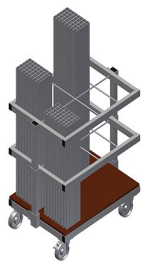

AW800

Vozíky na výztuhy

Vozík na přepravu a třídění poskytování přířiznutých výztužných profilů

- Stabilní ocelová konstrukce
- Svislé uložení a přeprava ocelových profilů
- Malé vnější rozměry
- Přehledné umístění profilů pro pevné délky
- Čtyři kolečka, z toho dvě se zajišťovací brzdou

Vozík na výztuhy AW 800

Přihrádky

Šest přihrádek, velikost přihrádky 190 x 265 mm

Mřížkové rámy

Dva mřížkové rámy, výškově nastavitelné

Kolečka

Čtyři kolečka, z toho dvě se zajišťovací brzdou, zajišťují vysokou pohyblivost a snadnou, bezpečnou manipulaci

AW 800 / VOZÍKY NA VÝZTUHY

- Délka 800 mm
- Šířka 600 mm
- Výška 960 mm
- Šest přihrádek
- Hmotnost 35 kg
- Nosnost 400 kg
- Průměr koleček 125 mm