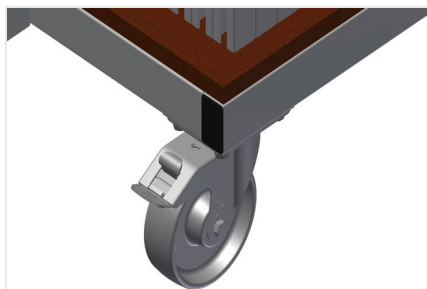

AW800

Vozíky na výztuhy

Vozík na přepravu a třídění poskytování přířiznutých výztužných profilů

- Stabilní ocelová konstrukce
- Svislé uložení a přeprava ocelových profilů
- Malé vnější rozměry
- Přehledné umístění profilů pro pevné délky
- Čtyři kolečka, z toho dvě se zajišťovací brzdou

Vozík na výztuhy AW 800

Přihrádky

Šest přihrádek, velikost přihrádky 190 x 265 mm

Mřížkové rámy

Dva mřížkové rámy, výškově nastavitelné

Kolečka

Čtyři kolečka, z toho dvě se zajišťovací brzdou, zajišťují vysokou pohyblivost a snadnou, bezpečnou manipulaci