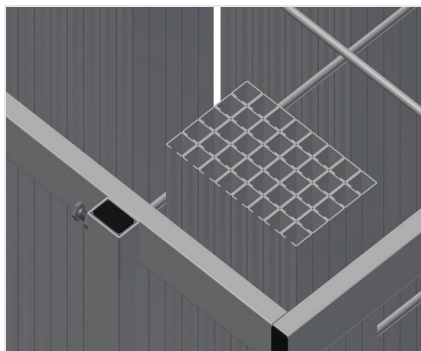

AW

Vozíky na výztuhy

Vozík na přepravu a třídění poskytování přířiznutých výztužných profilů. Stabilní ocelová konstrukce. Svislé uložení a přeprava ocelových profilů. Malé vnější rozměry. Přehledné umístění profilů pro pevné délky

AW 800: Čtyři kolečka, z toho dvě se zajišťovací brzdou.

AW 1100: Možnost přepravy vysokozdvizným vozíkem.

Přihrádky AW 800

Šest přihrádek, velikost přihrádky 190 x 265 mm

Mřížkové rámy AW 800

Dva mřížkové rámy, výškově nastavitelné