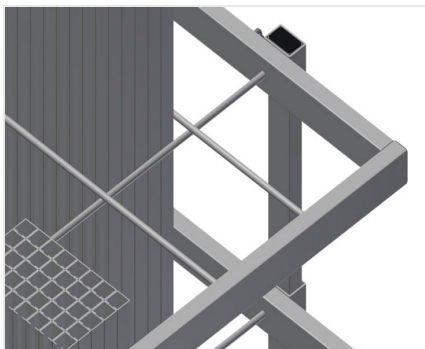

AW

Vozíky na výztuhy

Vozík na přepravu a třídění poskytování přířiznutých výztužných profilů. Stabilní ocelová konstrukce. Svislé uložení a přeprava ocelových profilů. Malé vnější rozměry. Přehledné umístění profilů pro pevné délky

AW 800: Čtyři kolečka, z toho dvě se zajišťovací brzdou.

AW 1100: Možnost přepravy vysokozdvížným vozíkem.

Přihrádky AW 800

Šest přihrádek, velikost přihrádky 190 x 265 mm

Mřížkové rámy AW 800

Dva mřížkové rámy, výškově nastavitelné

Kolečka AW 800

Čtyři kolečka, z toho dvě se zajišťovací brzdou, zajišťují vysokou pohyblivost a snadnou, bezpečnou manipulaci

Přihrádky AW 1100

20 přihrádek, velikost přihrádky 200 x 200 mm

Kolečka kpl. AW 1100

Dvě vodící kolečka se zastavovacím zařízením, dvě podpěrná kolečka, díky tomu volně pojížděná, průměr koleček 125 mm

AW / VOZÍKY NA VÝZTUHY

AW 800 / AW 1100

- Délka: 800 / 1.000 mm
- Šířka: 600 / 900 mm
- Výška 960 / 1.100 mm
- Příhrádek: 6 / 20
- Hmotnost: 35 / 80 kg
- Nosnost 400 / 600 kg
- Průměr koleček 125 mm