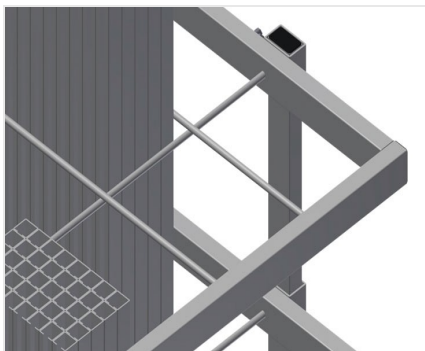

AW

Vozíky na výztuhy

Vozík na přepravu a třídění poskytování přířiznutých výztužných profilů. Stabilní ocelová konstrukce. Svislé uložení a přeprava ocelových profilů. Malé vnější rozměry. Přehledné umístění profilů pro pevné délky

AW 800: Čtyři kolečka, z toho dvě se zajišťovací brzdou.

AW 1100: Možnost přepravy vysokozdvizným vozíkem.

Přihrádky AW 800

Šest přihrádek, velikost přihrádky 190 x 265 mm

Mřížkové rámy AW 800

Dva mřížkové rámy, výškově nastavitelné

Kolečka AW 800

Čtyři kolečka, z toho dvě se zajišťovací brzdou, zajišťují vysokou pohyblivost a snadnou, bezpečnou manipulaci

Přihrádky AW 1100

20 přihrádek, velikost přihrádky 200 x 200 mm

Kolečka kpl. AW 1100

Dvě vodící kolečka se zastavovacím zařízením, dvě podpěrná kolečka, díky tomu volně pojíždějí, průměr koleček 125 mm

AW / VOZÍKY NA VÝZTUHY

AW 800 / AW 1100

- Délka: 800 / 1.000 mm
- Šířka: 600 / 900 mm
- Výška 960 / 1.100 mm
- Příhrádek: 6 / 20
- Hmotnost: 35 / 80 kg
- Nosnost 400 / 600 kg
- Průměr koleček 125 mm