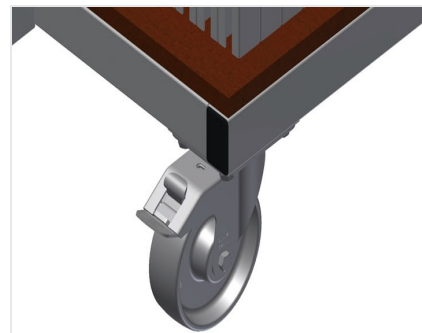

AW

Vozíky na výztuhy

Vozík na přepravu a třídění poskytování přířiznutých výztužných profilů. Stabilní ocelová konstrukce. Svislé uložení a přeprava ocelových profilů. Malé vnější rozměry. Přehledné umístění profilů pro pevné délky

AW 800: Čtyři kolečka, z toho dvě se zajišťovací brzdou.

AW 1100: Možnost přepravy vysokozdvizným vozíkem.

Přihrádky AW 800

Šest přihrádek, velikost přihrádky 190 x 265 mm

Mřížkové rámy AW 800

Dva mřížkové rámy, výškově nastavitelné

Kolečka AW 800

Čtyři kolečka, z toho dvě se zajišťovací brzdou, zajišťují vysokou pohyblivost a snadnou, bezpečnou manipulaci

Přihrádky AW 1100

20 přihrádek, velikost přihrádky 200 x 200 mm

Kolečka kpl. AW 1100