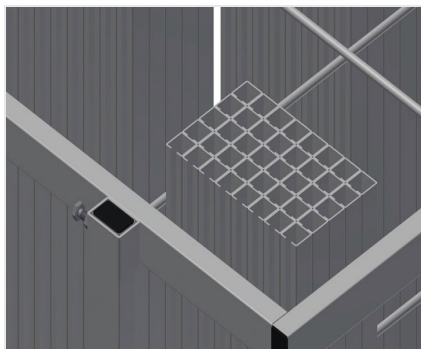

AW

Vozíky na výztuhy

Vozík na přepravu a třídění poskytování přířiznutých výztužných profilů. Stabilní ocelová konstrukce. Svislé uložení a přeprava ocelových profilů. Malé vnější rozměry. Přehledné umístění profilů pro pevné délky

AW 800: Čtyři kolečka, z toho dvě se zajišťovací brzdou.

AW 1100: Možnost přepravy vysokozdvížným vozíkem.

Přihrádky AW 800

Šest přihrádek, velikost přihrádky 190 x 265 mm

Mřížkové rámy AW 800

Dva mřížkové rámy, výškově nastavitelné