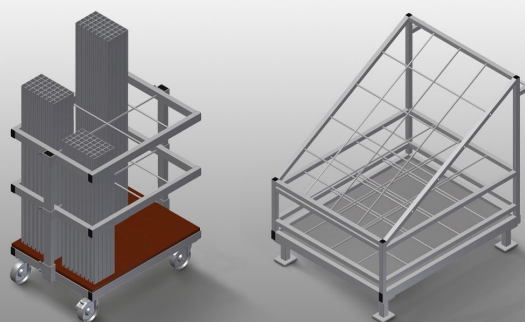

AW

Vozíky na výztuhy

Vozík na přepravu a třídění poskytování přířiznutých výztužných profilů. Stabilní ocelová konstrukce. Svislé uložení a přeprava ocelových profilů. Malé vnější rozměry. Přehledné umístění profilů pro pevné délky

AW 800: Čtyři kolečka, z toho dvě se zajišťovací brzdou.

AW 1100: Možnost přepravy vysokozdvizným vozíkem.

Přihrádky AW 800

Šest přihrádek, velikost přihrádky 190 x 265 mm

Mřížkové rámy AW 800

Dva mřížkové rámy, výškově nastavitelné

Kolečka AW 800

Čtyři kolečka, z toho dvě se zajišťovací brzdou, zajišťují vysokou pohyblivost a snadnou, bezpečnou manipulaci

Přihrádky AW 1100

20 přihrádek, velikost přihrádky 200 x 200 mm

Kolečka kpl. AW 1100

Dvě vodící kolečka se zastavovacím zařízením, dvě podpěrná kolečka, díky tomu volně pojíždějí, průměr koleček 125 mm

AW / VOZÍKY NA VÝZTUHY

AW 800 / AW 1100

- Délka: 800 / 1.000 mm
- Šířka: 600 / 900 mm
- Výška 960 / 1.100 mm
- Příhrádek: 6 / 20
- Hmotnost: 35 / 80 kg
- Nosnost 400 / 600 kg
- Průměr koleček 125 mm