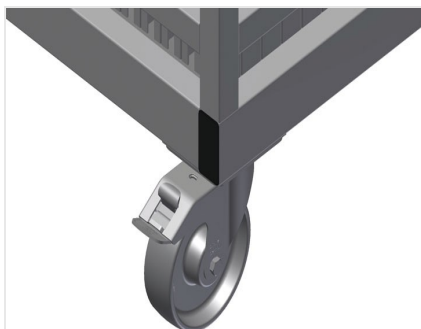

AW

Vozíky na výztuhy

Vozík na přepravu a třídění poskytování přířiznutých výztužných profilů. Stabilní ocelová konstrukce. Svislé uložení a přeprava ocelových profilů. Malé vnější rozměry. Přehledné umístění profilů pro pevné délky

AW 800: Čtyři kolečka, z toho dvě se zajišťovací brzdou.

AW 1100: Možnost přepravy vysokozdvizným vozíkem.

Přihrádky AW 800

Šest přihrádek, velikost přihrádky 190 x 265 mm

Mřížkové rámy AW 800

Dva mřížkové rámy, výškově nastavitelné

Kolečka AW 800

Čtyři kolečka, z toho dvě se zajišťovací brzdou, zajišťují vysokou pohyblivost a snadnou, bezpečnou manipulaci

Přihrádky AW 1100

20 přihrádek, velikost přihrádky 200 x 200 mm

Kolečka kpl. AW 1100